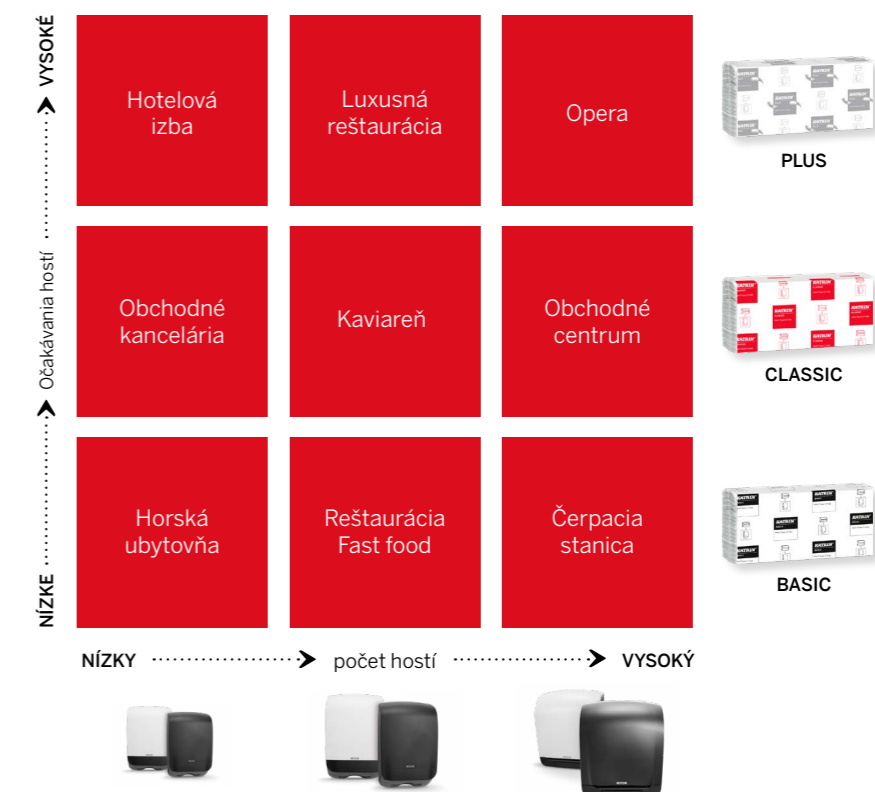

VYSKÚŠAJTE NOVÝ RAD VŇNÍ KATRIN

world of freshness

KATRIN®

HYGIENA PORUKE: PRODUKTY KATRIN

Katrin je značka hygienických produktov vytvorených na zaistenie hygieny a pohodlia v budovách, kde ľudia trávajú čas mimo domova, ako sú verejné toalety, pracoviská, hotely, školy a strediská na poskytovanie zdravotnej starostlivosti. Pri výrobe produktov Katrin sa využívajú najmodernejšie technológie, ktoré sú efektívne a ekologické.

NAJLEPŠIA
KATRIN®
PLUS

Vždy o niečo viac v oblasti kvality a funkčnosti:

- hygienické používanie
- jemné utieranie
- schopnosť absorpcie
- mäkkosť
- elegancia

LEPŠIA
KATRIN®
CLASSIC

Na štandardné používanie vo verejných toaletách:

- všestranné použitie
- dobrá kvalita a používateľské výhody
- odolnosť
- univerzálnosť

DOBRÁ
KATRIN®
BASIC

Prispôsobené na jednoduché používanie vo verejných hygienických zariadeniach:

- produkty spĺňajú základné potreby
- sú ideálne na použitie v priemyselných závodoch

SVET VŇNÍ KATRIN: SUNNY GARDEN, ARCTIC BREEZE ALEBO PURE NEUTRAL

Vylepšite hygienické riešenia na svojich toaletách, vyberte si jednu zo sveta vôní Katrin a pocíťte nový závan sviežosti vďaka mydlám a osviežovačom vzduchu Katrin.

Každá cieľová skupina klientov má iné očakávania

„Sunny Garden“ Katrin premení toaletu na krásne voňavú rozkvitnutú lúku a ponúkne každému používateľovi nezabudnuteľný zážitok z vône.

„Arctic Breeze“ Katrin prináša na toaletu arktickú sviežosť a zahalí návštevu tohto dôležitého miesta čerstvým mrazivým vánkom.

Vďaka vôni „Pure Neutral“ Katrin sa každá toaleta stane príjemnou oázou čistoty a hygieny, kde nepríjemné pachy samy zmiznú.

Viac informácií nájdete na stránke www.katrin.com